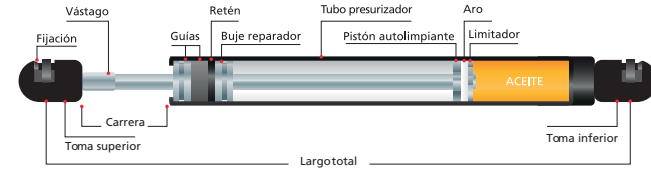

Información Técnica

Technical Information