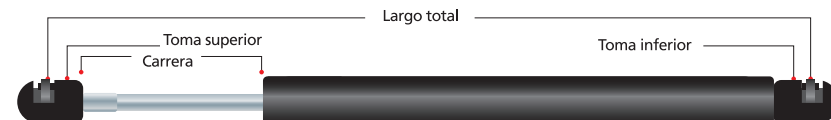

BELGRANO

CÓDIGO	MARCA - MODELO	LT	C	CARGA (N)	TI	TS
11245	MODELOS VARIOS	405	165	220	BJ1,6	G10-4
11248	MODELOS VARIOS	405	165	250	BJ1,6	G10-4
11249	MODELOS VARIOS	328	128	250	BJ1,6	G10-4
11250	MODELOS VARIOS	328	128	220	G10-4	BJ1,6
11252	MODELOS VARIOS	535	225	500	BJ1,6	G10-4
11255	MODELOS VARIOS	328	128	150	BJ1,6	G10-4
11270	MODELOS VARIOS	332	128	180	BJ10	BJ10
11286	MODELOS VARIOS	490	201	260	BJ10	BJ10

CISAR

CÓDIGO	MARCA - MODELO	LT	C	CARGA (N)	TI	TS
11207	MODELOS VARIOS	576	251	390	BJ1,6	BJ1,6
11208	MODELOS VARIOS	453	178	180	P	P
11209	MODELOS VARIOS	381	146	160	P	P

DAMAY

CÓDIGO	MARCA - MODELO	LT	C	CARGA (N)	TI	TS
11259	MODELOS VARIOS	398	163	250	P	P
11261	MODELOS VARIOS	401	165	190	P	P
11264	MODELOS VARIOS	401	165	220	P	P
11265	MODELOS VARIOS	589	253	220	P	P
11266	MODELOS VARIOS	589	253	220	P	P
11267	MODELOS VARIOS	401	165	300	P	P
11205	MODELOS VARIOS	398	163	190	P	P
11201	MODELOS VARIOS	412	163	220	G10-4	G10-4
11216	MODELOS VARIOS	590	250	220	P	P
11242	MODELOS VARIOS	398	163	120	P	P
11247	MODELOS VARIOS	398	163	220	P	P
11287	MODELOS VARIOS	316	126	120	P	P

CHALLENGER

CÓDIGO	MARCA - MODELO	LT	C	CARGA (N)	TI	TS
11273	MODELOS VARIOS	384	148	130	P	P
11276	MODELOS VARIOS	384	148	100	P	P
11278	MODELOS VARIOS	489	203	130	P	P
11281	MODELOS VARIOS	384	148	100	P	P
11282	MODELOS VARIOS	401	165	130	P	P
11289	MODELOS VARIOS	486	201	130	P	P
11290	MODELOS VARIOS	381	146	100	P	P
11291	MODELOS VARIOS	398	163	130	P	P
11293	MODELOS VARIOS	398	163	130	P3	P3
11294	MODELOS VARIOS	348	133	100	P	P