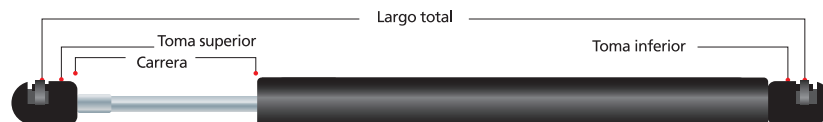

CAMETAL

CÓDIGO	MARCA - MODELO	NÚMERO ORIG.	LT	C	CARGA (N)	TI	TS
10122	JUMBUS II (BODEGA)		535	225	400	BJ10	BJ10
10107 M	BODEGA CX-40		590	240	750	B	B
10106	TAPA MOTOR CAMETAL		535	225	400	BJ10	BJ10
10121	TAPA MOTOR NAHUEL III		535	225	350	BJ10	BJ10
10108 M	BODEGA	93/,,,	598	240	870	B	B
10182 M	BODEGA JUMBUS		600	250	750	BJ10	BJ10