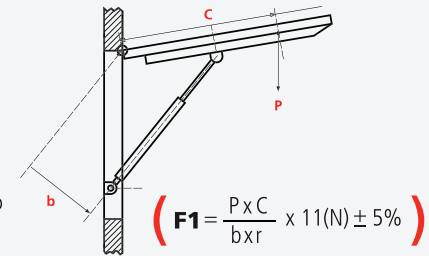

DIAGRAMA DE CÁLCULO

Si necesita determinar el valor de la fuerza del Resorte a Gas debe utilizar la ecuación indicada en el gráfico.

- **P** : Peso del objeto a levantar, expresado en Kg.
- **C** : Distancia del punto de giro al centro de gravedad del objeto (en mm).
- **b** : Brazo de palanca del Resorte a Gas en posición extendida (en mm).
- **11** : Factor de Conversión de Kg. a N (Newton), más rango de seguridad.
- **5%** : Factor de seguridad a agregar / quitar en caso de variación de temperatura.
- **r** : Cantidad de Resortes a Gas a utilizar.