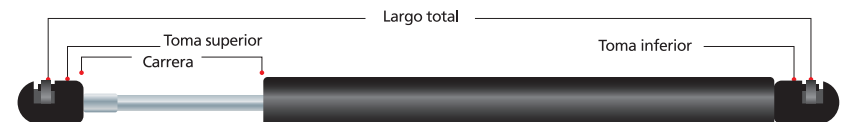

CABINAS NANNI

CÓDIGO	MARCA - MODELO	NÚMERO ORIG.	LT	C	CARGA (N)	TI	TS
12108	PUERTA		410	143	150	BJ10	BJ10
12176	PUERTA CABINA		423	148	100	BJ10	BJ10