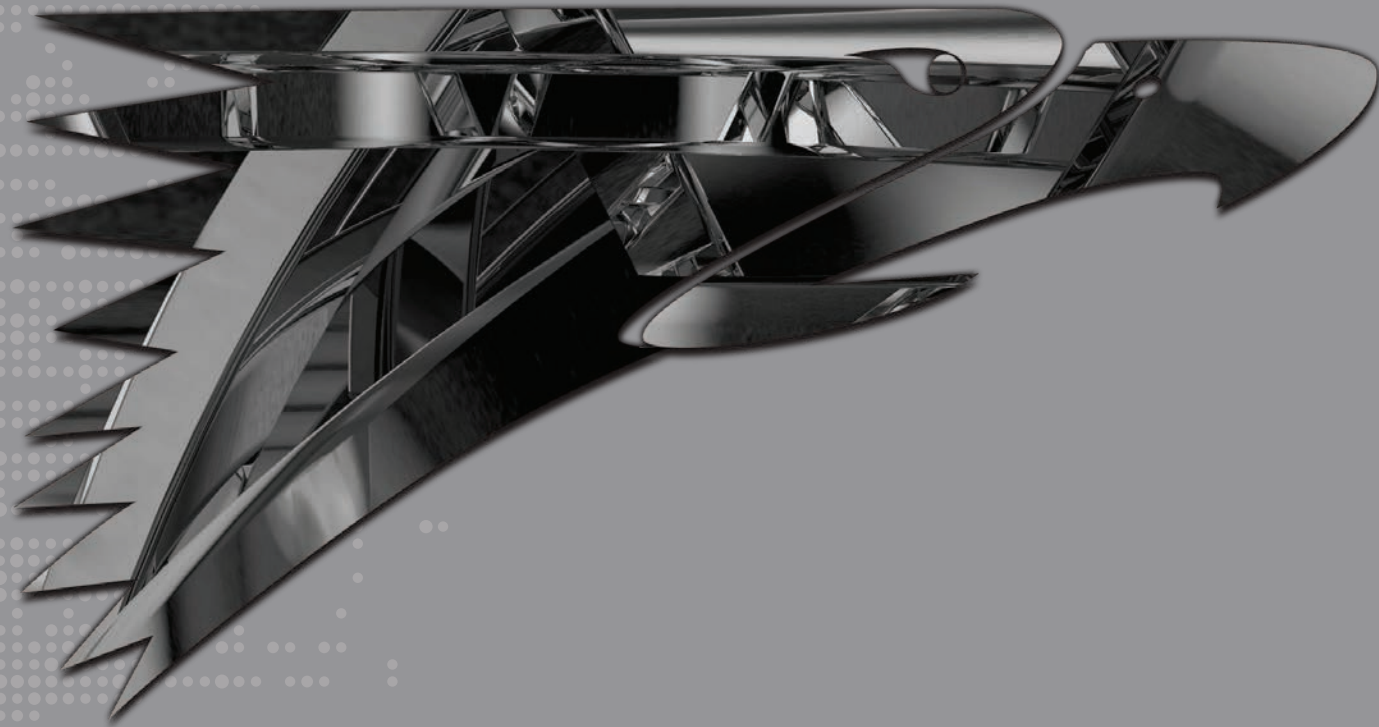

EAGLE  Premium
LIFTGATE

Ómnibus Buses

*Los productos Liftgate aseguran la correcta apertura y cierre de las compuertas de equipaje.
Viaje tranquilo, sus objetos de valor no corren riesgo en el trayecto.*