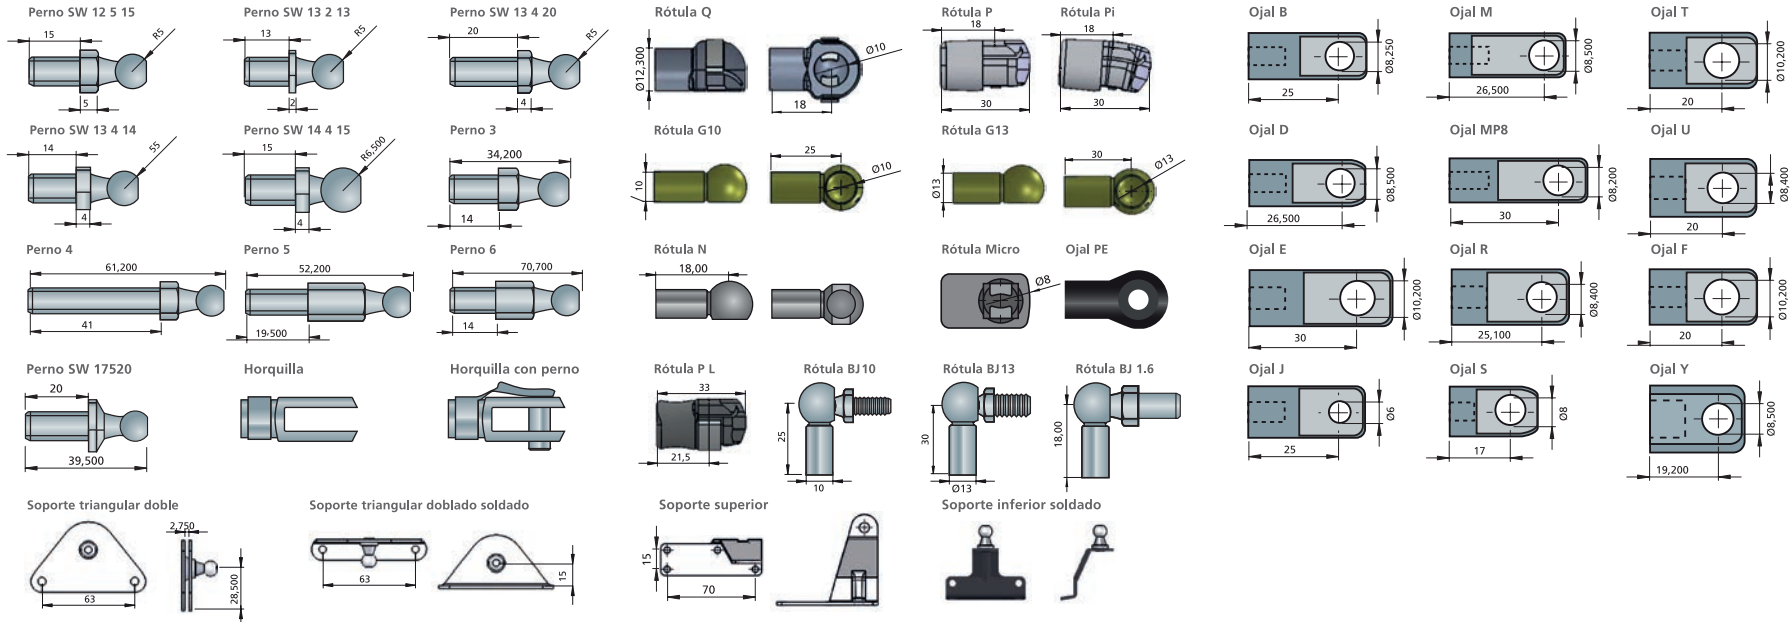

FIJACIONES